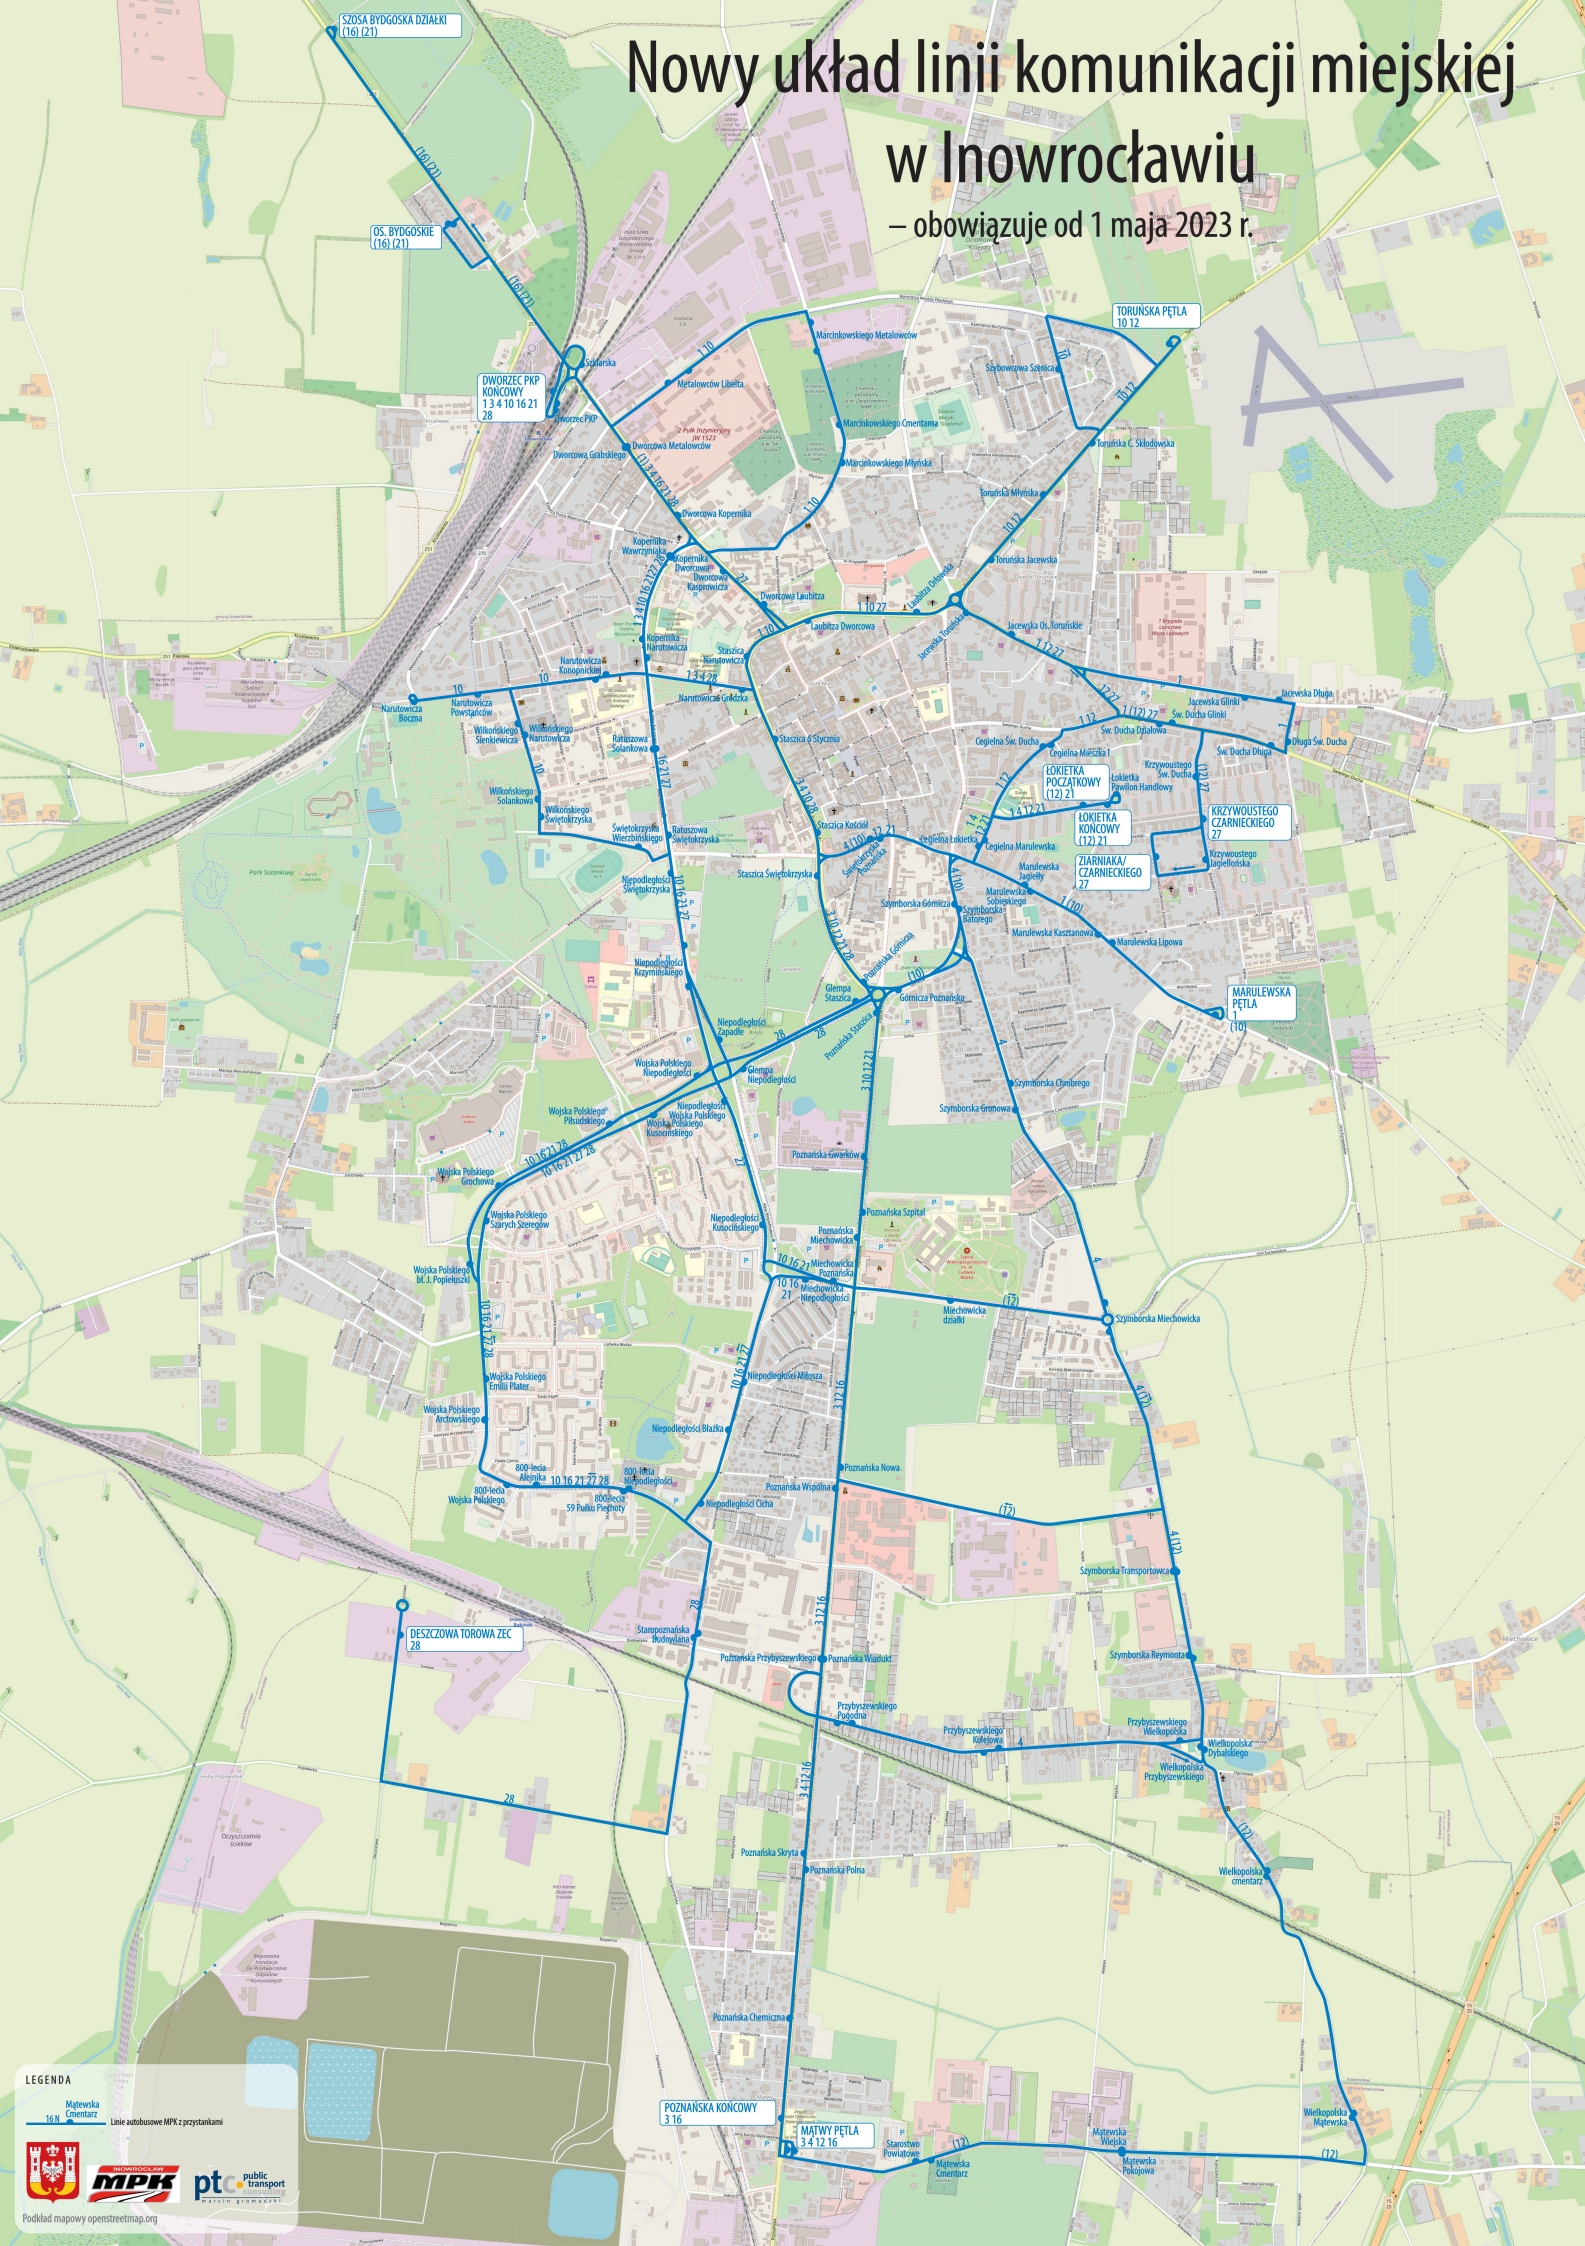

Nowy układ linii komunikacji miejskiej w Inowrocławiu

– obowiązuje od 1 maja 2023 r.

LEGENDA
Miejscowa Cmentarz
16.N
Linie autobusowe MPK z przystankami

Podkład mapowy openstreetmap.org